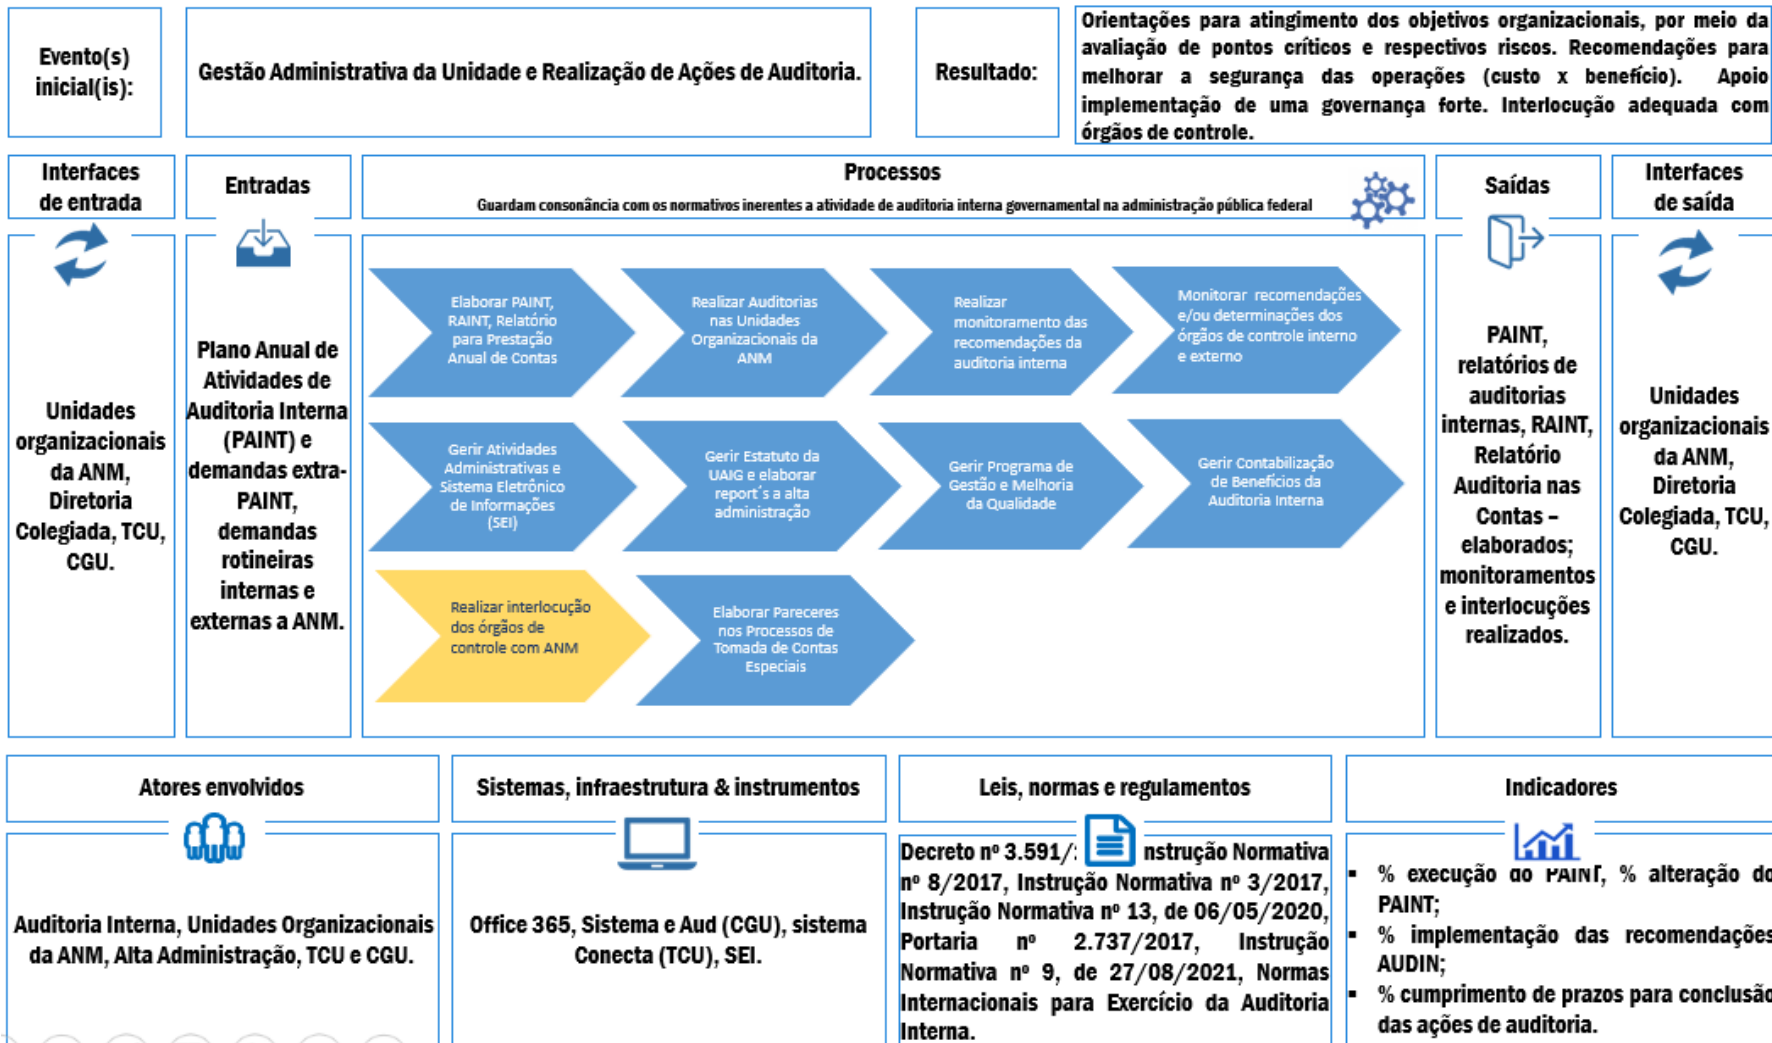

ANM

Agência
Nacional de
Mineração

- ❖ **Autarquia Federal vinculada** ao Ministério de Minas e Energia (MME) - **Lei nº 13.575/2017**
- ❖ Finalidade de promover a **gestão dos recursos minerais da União**, bem como a **regulação** e a **fiscalização** das atividades para o **aproveitamento dos recursos minerais no País**

Instalações

Edifício sede (BSB)
24 Gerências Regionais
6 Unidades Avançadas

Poços de Caldas(MG)
Gov. Valadares (MG)
Patos de Minas (MG)
Itaituba (PA)
Criciúma (SC)
Amapá

Estatísticas de Processos Minerários

Macroprocesso Gerir Auditoria Interna Governamental

Controle na Administração Pública Federal

Interlocução com órgãos de Controle

Mudança de Paradigma

- Arcaico
- Imagem negativa e punitiva
- Pessoa fechada, introvertida, antissocial, fiscalizadora, insistente e chata