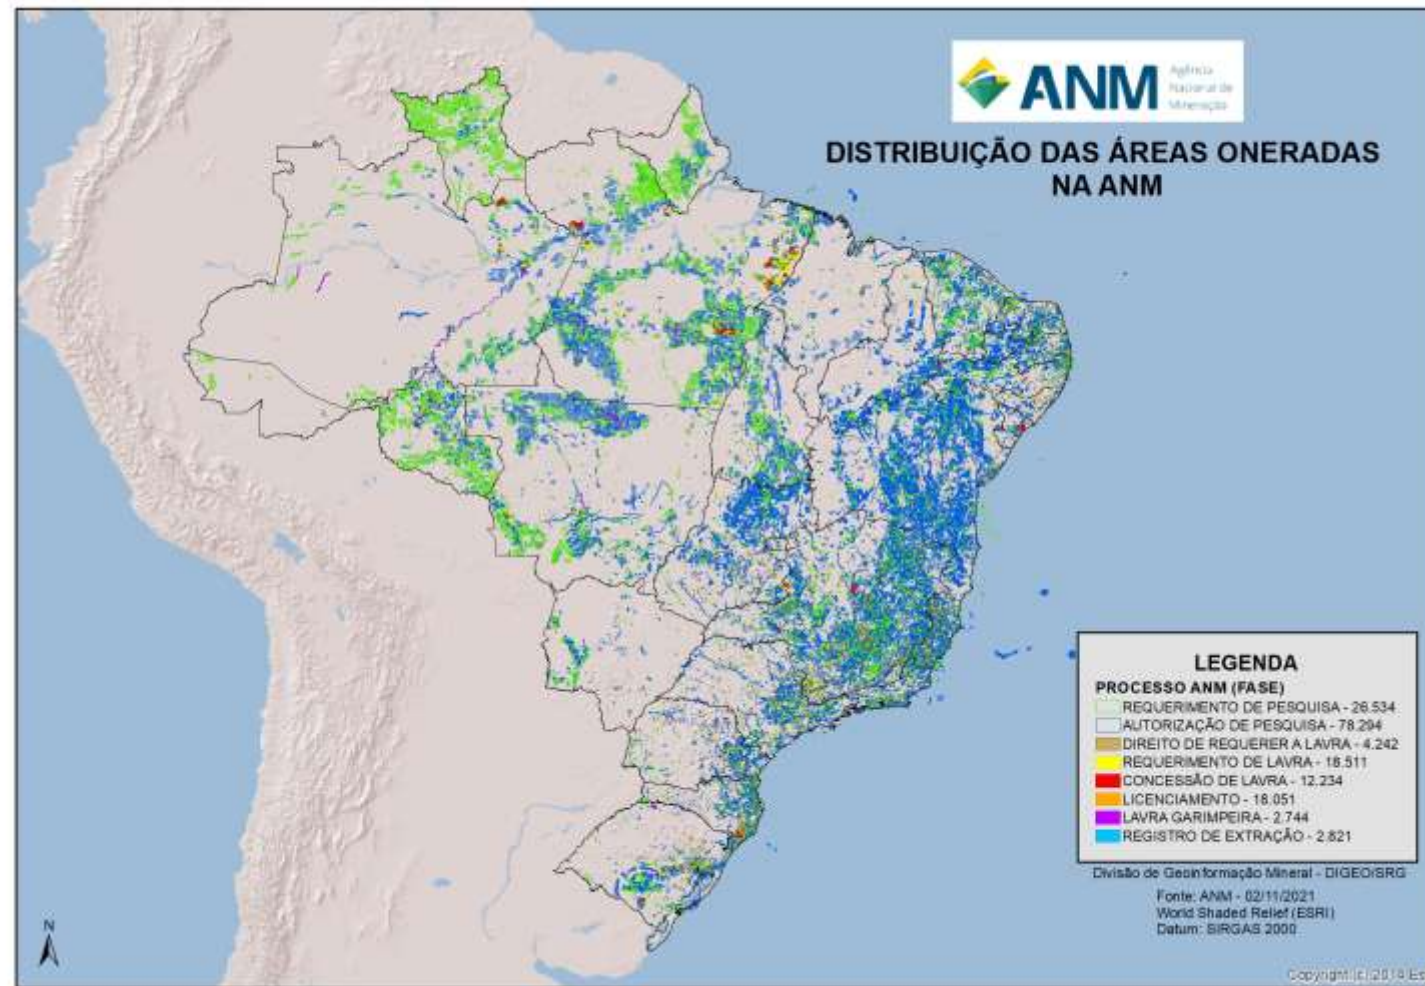

Instalações

Edifício sede (BSB)
24 Gerências Regionais
6 Unidades Avançadas

Poços de Caldas(MG)
Gov. Valadares (MG)
Patos de Minas (MG)
Itaituba (PA)
Criciúma (SC)
Amapá

Estatísticas de Processos Minerários