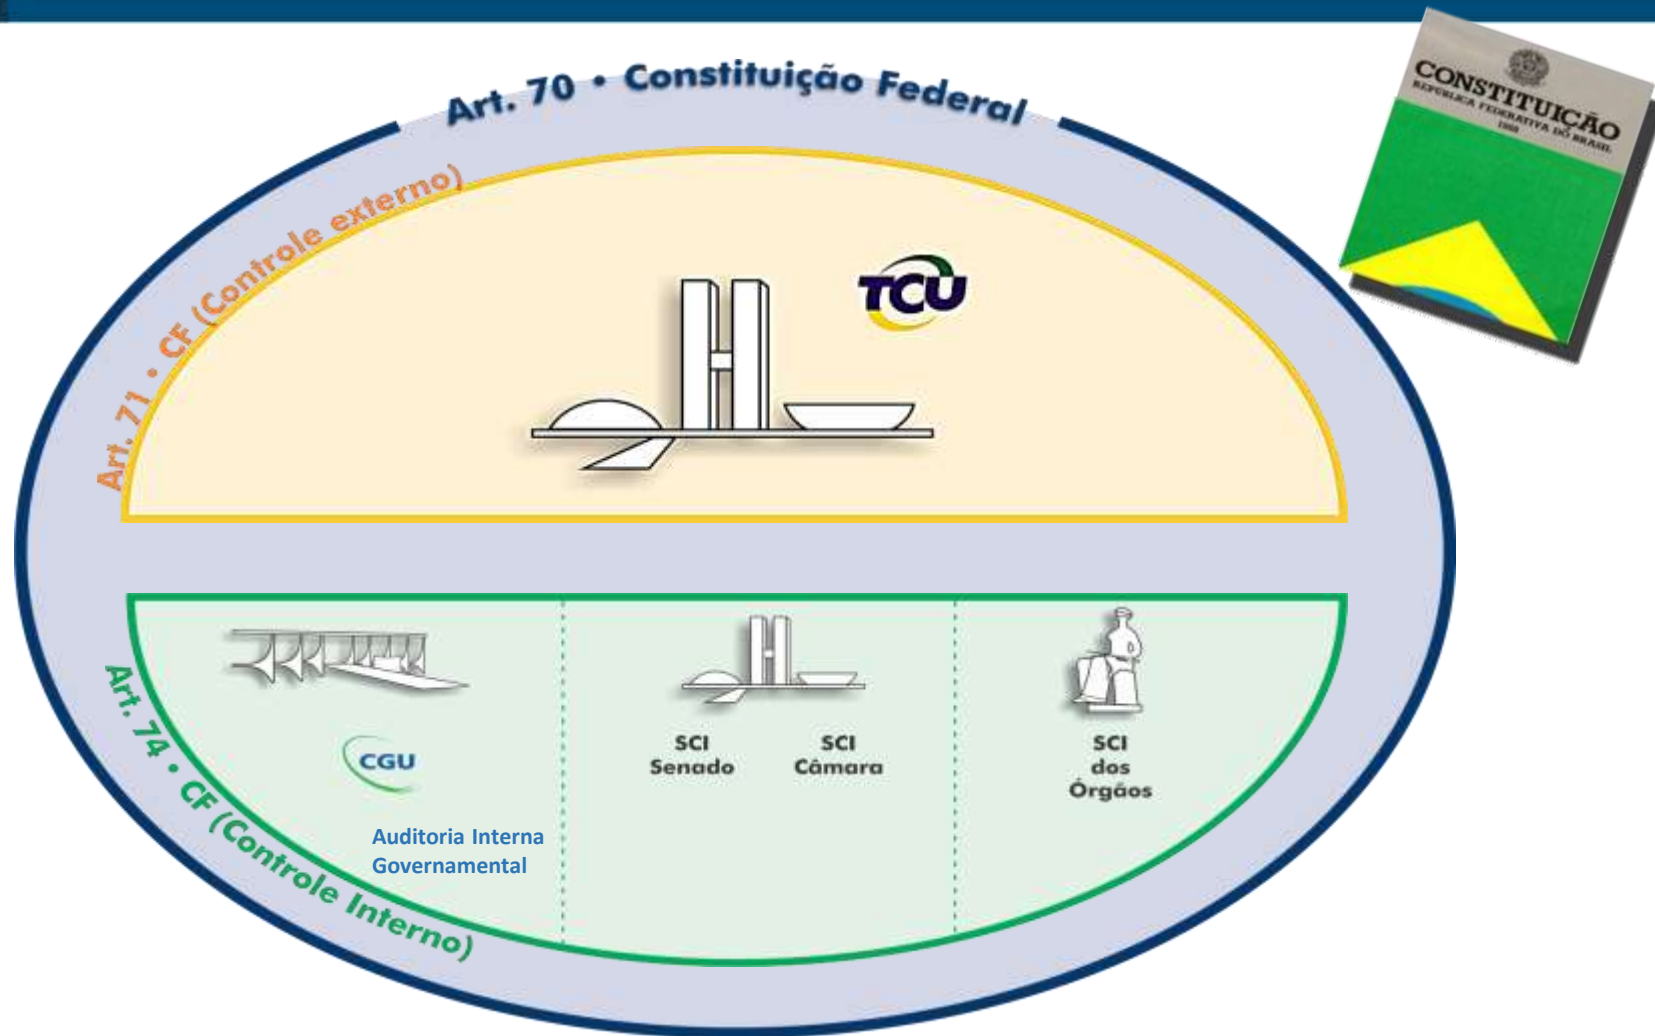

Instalações

Edifício sede (BSB)
24 Gerências Regionais
6 Unidades Avançadas

Poços de Caldas(MG)
Gov. Valadares (MG)
Patos de Minas (MG)
Itaituba (PA)
Criciúma (SC)
Amapá

Estatísticas de Processos Minerários

Macroprocesso Gerir Auditoria Interna Governamental

Controle na Administração Pública Federal

Interlocução com órgãos de Controle

Mudança de Paradigma

- Arcaico
- Imagem negativa e punitiva
- Pessoa fechada, introvertida, antissocial, fiscalizadora, insistente e chata